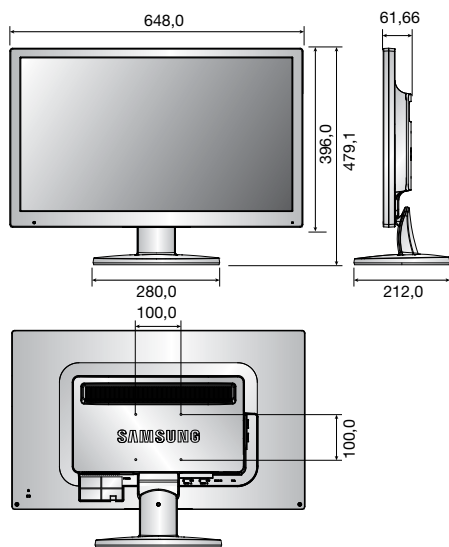

Wymiary

Jednostka: mm

		SMT-2731
WYŚWIETLANIE		
Typ		LED
Rozmiar ekranu		27"
Maks. rozdzielczość		1920 x 1080
Jasność		300 cd/m ²
Współczynnik kontrastu		1000:1
Format obrazu		16:9
Kąt widzenia (w pionie/w poziomie)		170°/160°
Kolory wyświetlacza		16,7 mln
Czas reakcji		5 ms
System wideo		NTSC/PAL
Czas życia matrycy		30 000 godzin
Typ filtra		Filtr grzebieniowy 3D
ZŁĄCZA		
Wideo	Złącze	Typu BNC (2 wejścia/2 wyjścia)
	Złącze	1 analogowe RGB 15-stykowe D-sub
	Sygnal wejściowy	0,7 Vpp ± 5%
VGA	Dostępny format	640 x 350 przy 70 Hz
		720 x 400 przy 70 Hz
		640 x 480 przy 60 / 72 / 75 Hz (VGA)
		800 x 600 przy 56 / 60 / 72 / 75 Hz (SVGA)
		1024 x 768 przy 60 / 70 / 75 Hz (XGA)
		1152 x 864 przy 75 Hz
		1152 x 870 przy 75 Hz
		1280 x 960 przy 60 Hz
		1280 x 1024 przy 60 / 75 Hz (SXGA)
		1360 x 768 przy 60 Hz
1600 x 1200 przy 60 Hz		
1920 x 1080 przy 60 Hz		
HDMI	Złącze	1 wejście HDMI (złącze typu A)
	Dostępny format	640 x 480p przy 60 Hz, 720 x 480i przy 60 Hz, 720 x 480p przy 60 Hz 720 x 576i przy 50 Hz, 720 x 576p przy 50 Hz, 1280 x 720p przy 50/60 Hz 1920 x 1080i przy 50/60 Hz, 1920 x 1080p przy 50/60 Hz
Dźwięk	Złącze	2 typu RCA (2 wejścia stereo)
	Sygnal wyjściowy	Głośniki: 2 x 1 W
Obsługa aplikacji		Pilot zdalnego sterowania
MENU EKRAKOWE (OSD)		
Funkcje		Zgodność z VESA™ DPM
Język		Angielski, hiszpański, francuski, niemiecki, włoski, portugalski, rosyjski, szwedzki, turecki, tajski, chiński, japoński, koreański, holenderski, duński, arabski
OGÓLNE		
Zasilanie	Napięcie wejściowe	100–240 V AC (50–60 Hz)
	Pobór mocy	Maks. 39,5 W
Warunki środowiskowe	Temperatura pracy	Od 0 do +40°C
	Wilgotność podczas pracy	0–90% (bez kondensacji)
Obudowa	Wymiary z podstawą (szer. x wys. x głęb.)	648,0 x 479,1 x 212,0 mm
	Wymiary bez podstawy (szer. x wys. x głęb.)	648,0 x 396,0 x 61,66 mm
	Waga	7,28 kg
	Szybka ochronna	Tak
	Kolor obudowy	Czarny
	Uchwyty do montażu w szafie Rack	Opcjonalne
Mocowanie uchwytów VESA		100 x 100 mm