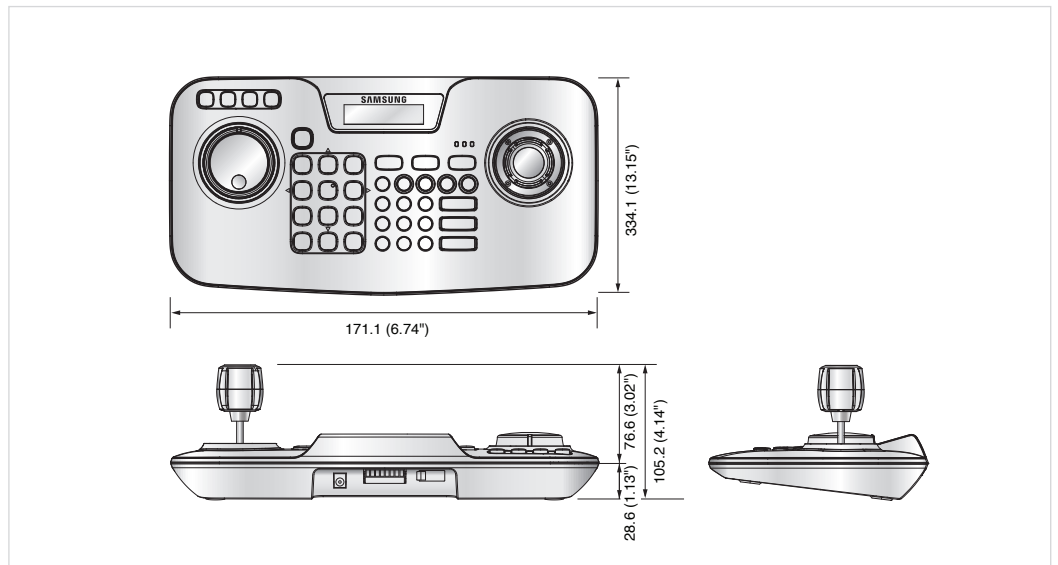

Wymiary

Jednostka: mm